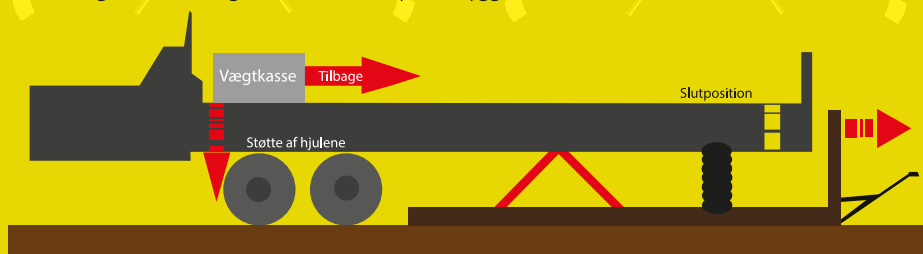

Hvad er Traktortræk?

Traktortræk er en sport, hvor man i en traktor skal trække en slæde så langt som muligt på en 100 meter lang bane. Der er en tonstung vægt på slæden, der langsomt bevæger sig fremad jo længere slæden trækkes, og det gør modstanden mod jorden større, så slæden bliver tungere at trække. Det gælder om at opnå FULL PULL, hvor man har trukket slæden alle 100 meter. Man har to forsøg til at få slæden ud over de 100 meter.

Til sidst køres finalen PULL OFF for alle dem, der har opnået FULL PULL.

Slæden gøres tungere og tungere, jo større traktorerne er. I de store klasser med de største traktorer kommer slæden til at veje op mod 20 ton. Slæden har også nogle justerbare spyd, som kan sættes i jorden i finalen for at gøre den endnu sværere at trække.

Traktorerne er inddelt i klasser efter vægt. Klasserne er også inddelt i Standardklasse for almindelige traktorer og Farmklasse for specialbyggede traktorer.

Slæden består af to 7-10 meter lange jernbjælker, der foran hviler på en slæbeplade og bagude på en trailer med 4 hjul. På jernbjælkerne kører vægten, der er en kasse med jernklodser. Ved start er kassen helt bagest, så slæden er let at trække i gang. Under trækket driver slædens hjul kassen frem mod slæbepladen, så trykket på slæbepladen bliver større, og slæden bliver tungere at trække. Slæden vejer ca. 10 ton uden kassen med jernklodser, og der kan fyldes op til 10 ton ekstra jern i kassen. Kassens vægt og gearing, det vil sige hvor hurtigt, kassen køres frem, bliver tilpasset hver vægtklasse for traktorerne. Jo større traktor, jo tungere bliver slæden.

En kæmpe tak til naboer, medhjælpere m.fl.

Else Marie Andersen • Stephanie Igidie Rørgren • Gårdejer Vagn Damgaard •
Gårdejer Johannes Karstoft • Morten Hald • Nordfyns Efterskole • Trane's El v. Jens Knudsen
• Havredalgård v. Flemming Dam • Entreprenør Torben Olsen •
Yndgaards Køreskole v. Palle Yndgaard • Lars Christensen's Vognmandsforretning • BMS kraner
• Dagli' Brugsen Særslev • Rene "Dyt Båt" • Klaus Madsen • Særslev Boldklub • Særslev •
Skytteforening • Særslev Gymnastikforening • Nordfyns Jagtforening • Kæmpes taxi • Lunde
Vognmandsforretning • Nordfyns Kommune

Tractor Pulling Team:

Claus, Bjarne, Torben, Brian, Kasper, Morten, Mikkel, Klaus, Oliver, Lasse, 2x Jonas, 2x Anders og Christoffer.

En del af Sommerfesten i Særslev